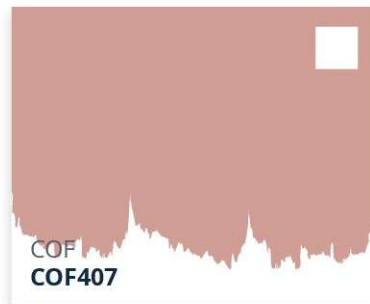

CARTA DE COLORES

Durango Margoak
Askatasun Etorbidea, 9

Astrabudua Kolor

Consulado de Bibao, 4

COF
COF413

COF
COF414

COF
COF415

COF
COF416