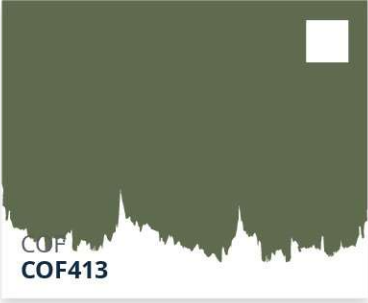

CARTA DE COLORES

Durango Margoak
Askatasun Etorbidea, 9

Astrabudua Kolor

Consulado de Bibao, 4

COF
COF413

COF
COF414

COF
COF415

COF
COF416