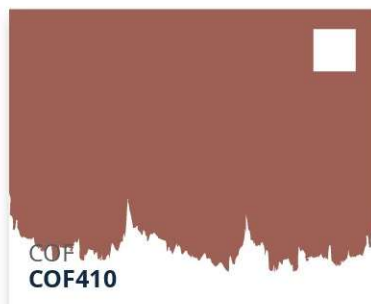

CARTA DE COLORES

Durango Margoak
Askatasun Etorbidea, 9

Astrabudua Kolor

Consulado de Bibao, 4

COF
COF413

COF
COF414

COF
COF415

COF
COF416