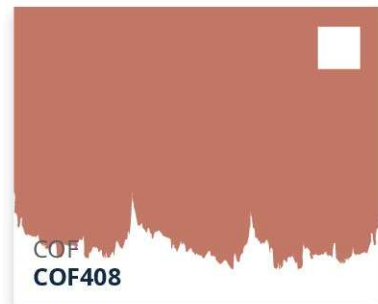

CARTA DE COLORES

Durango Margoak
Askatasun Etorbidea, 9

Astrabudua Kolor

Consulado de Bibao, 4

COF
COF413

COF
COF414

COF
COF415

COF
COF416